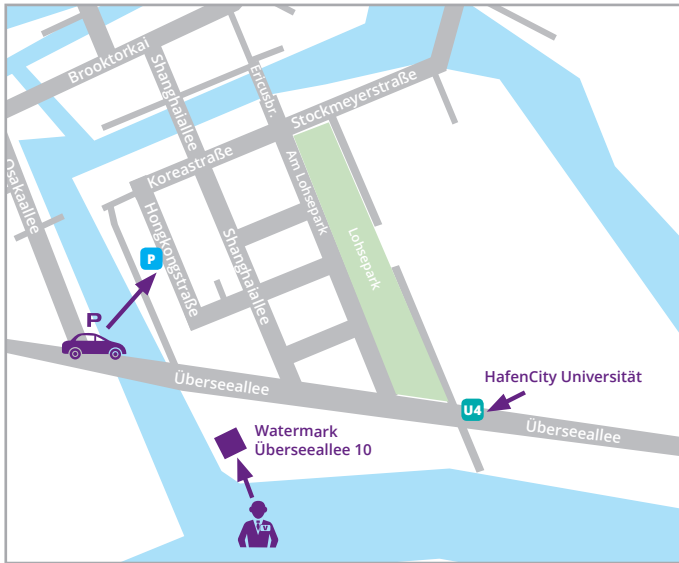

Anfahrt | Directions to Headquarters

Mit dem PKW | By car

Adresse | Address:

OIL! Tankstellen GmbH
 Überseeallee 10
 20457 Hamburg, Germany
 Tel. +49 40 228996300

keine Besucherparkplätze | no visitor parking spaces

P Parkhaus | Parking garage Hongkongstraße 6

Mit dem Taxi | By taxi

Vom Flughafen | From the airport:

🕒 ca. 30 min.

Vom Hauptbahnhof | From central station:

🕒 ca. 8 min.

Mit öffentlichen Verkehrsmitteln | By public transport

Vom Flughafen | From the airport:

🕒 ca. 40 min.

- S1** → Wedel, Exit "Jungfernstieg"
- U4** → Elbbrücken, Exit "HafenCity Universität"
- ca. 300 m.
- 🚶 → Überseeallee 10

Vom Hauptbahnhof (Nord) | From central station (north):

🕒 ca. 7 min.

- U4** → Elbbrücken, Exit "HafenCity Universität"
- ca. 300 m.
- 🚶 → Überseeallee 10

🕒 ca. 30 min.

- 🚶 → Überseeallee 10 (1,7 km zu Fuß | 1,7 km Walking)